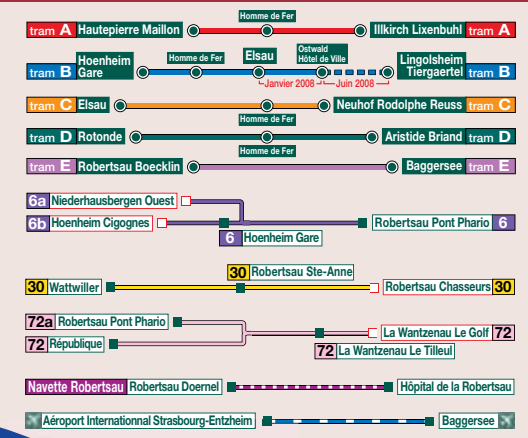

to the Council of Europe au Conseil de l'Europe

- Station d'échange Bus-Tram
- Véloparcs
- Parking Relais Tram
- Terminus de ligne
- Terminus partiel
- Arrêt desservi dans les deux sens
- Arrêt desservi dans un seul sens
- Circuit parcouru à certaines heures
- Autoroute
- Station taxi
- Entrée bâtiment
- Gare SNCF
- Taxibus (départs)
- Mairie
- Hôpital, Clinique
- Aéroport
- Cathédrale